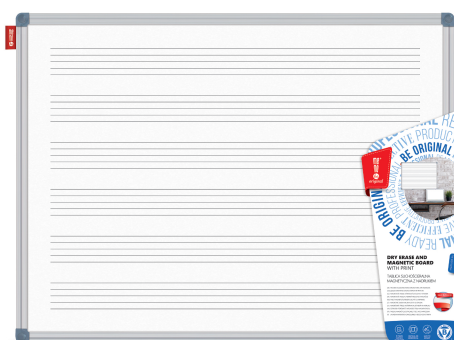

Tablica z nadrukiem pięciolinii suchościeralna magnetyczna 180x120cm MemoBe

Kod towaru:
Producent:

AMETM77494

Dostępność:
Cena netto:
Cena brutto:

24-48h
721.74 zł
887.74 zł

- Tablica suchościeralna magnetyczna z nadrukiem w pięciolinii MemoBe
- Właściwości suchościeralne pozwalają na pisanie po powierzchni tablicy markerami suchościeralnymi lub kredowymi
- Natomiast właściwości magnetyczne dają możliwość umieszczania na tablicy rysunków, plakatów i ogłoszeń za pomocą magnesów
- Nadrukowana pięciolinia w kolorze czarnym ułatwia również pisanie podczas gry i nauki na lekcji muzyki
- Szerokość pięciolinii 10 cm, odległość między liniami 2,5 cm, odległość między pięcioliniami 8 cm
- Powierzchnia tablicy wykonana jest z wysokiej jakości stali lakierowanej w kolorze białym. Z tyłu tablicy zastosowano pilśnię, która pełni rolę usztywnienia
- Rama Classic wykonana jest z anodowanego aluminium w kolorze popielatym o szer. 18 mm i grub. 16 mm
- Narożniki ramy są również w kolorze popielatym. Do zestawu dołączony jest komplet wkrętów i kołków rozporowych, aluminiowa półka w kolorze popielatym o dług. 30 cm z plastikowymi zaślepkami, które zabezpieczają brzeg półki, marker suchościeralny oraz instrukcja montażu
- Montaż tablicy w pozycji poziomej w czterech rogach
- Tablica polecana jest jako podstawowe wyposażenie jednostek edukacyjnych w ramach planów nauczania