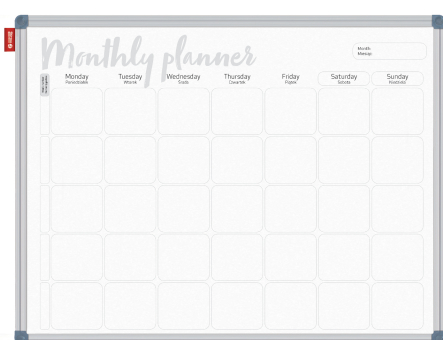

Planer suchościernalny miesięczny 120x90cm Memobe Classic

Kod towaru:
Producent:

AMEPN76404

Dostępność:
Cena netto:
Cena brutto:

2-3 dni
408.48 zł
502.43 zł

- Tablica planer MemoBe
- Tablica z powierzchnią suchościernalno-magnetyczną z nadrukowanym terminarzem do planowania zadań miesięcznych
- Właściwości suchościernalne pozwalają na pisanie po powierzchni tablicy markerami suchościernalnymi lub kredowymi
- Natomiast właściwości magnetyczne dają możliwość umieszczania na tablicy rysunków, plakatów i ogłoszeń za pomocą magnesów
- Powierzchnia tablicy wykonana jest z wysokiej jakości stali lakierowanej w kolorze białym
- Trwały nieścieralny nadruk w językach polskim i angielskim wykonany jest w kolorze czarnym
- Z tyłu tablicy zastosowano pilśnię, która pełni rolę usztywnienia
- Rama Classic wykonana jest z anodowanego aluminium w kolorze popielatym o szer. 18 mm i grub. 16 mm
- Narożniki ramy są również w kolorze popielatym
- W zestawie dołączony jest komplet wkrętów i kołków rozporowych, aluminiowa półka w kolorze popielatym o dług. 30 cm z plastikowymi zaślepkami, które zabezpieczają brzeg półki, marker suchościernalny, magnesy, gąbka oraz instrukcja montażu