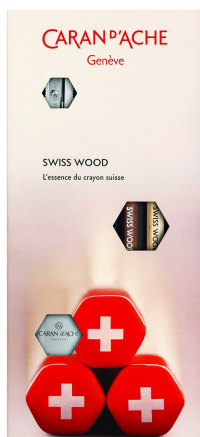

Zestaw ołówków Caran D'Ache Swiss Wood 2 sztuki z gumką

Kod towaru:	PBSOL102
Producent:	
Dostępność:	24-48h
Cena netto:	102.40 zł
Cena brutto:	125.95 zł

- Zestaw szwajcarskiej marki Caran d'Ache składający się z 2 ołówków grafitowych Swiss Wood, z gumką i temperówką
- Aby uczcić piękno szwajcarskich lasów, Caran d'Ache stworzył specjalną wersję ołówka SWISS WOOD, w zupełnie nowym zestawie prezentowym. Zestaw ten składa się z 2 ołówków wykonanych z drewna sosnowego Grächen (VS) i buku Glovelier (JU) oraz z gumki i temperówki
- Ołówek Swiss Wood wykonany jest z drewna bukowego rosnącego wyłącznie w lasach Jury Szwajcarskiej. Symbolizuje on Szwajcarię i szacunek dla środowiska tak bliski sercu firmy Caran d'Ache
- Ołówek Swiss Wood ma swoje korzenie w małej wiosce Glovelier. Rejon ten znany jest z wysokiej jakości drewna bukowego. Las z którego pochodzi drewno jest zgodny z zasadami zrównoważonego rozwoju i posiada certyfikat FSC (Forest Stewardship Council)
- Właśnie tam marka Caran d'Ache znalazła surowiec do nowego grafitowego ołówka
- Ołówek Swiss Wood jest produkowany w manufakturze w Genewie. Wyróżnia się prostotą i elegancją. Naturalne drewno pokryte jest wodnym lakierem. Czerwona końcówka ołówka z białym krzyżem jest odzwierciedleniem szwajcarskich ideałów zawartych w znaku jakości Swiss Made
- Ta limitowana seria została wyprodukowana w Szwajcarii w warsztatach Caran d'Ache w Genewie
- Zestaw zawiera:
 - 1 ołówek HB wykonany z drewna sosnowego, certyfikat FSC.