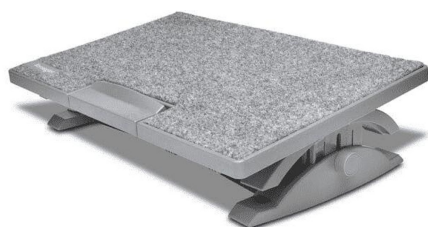

Podnózek biurowy Kensington SmartFit SoleMate Pro Elite

Kod towaru:
Producent:

ESSPD50345EU

Dostępność:
Cena netto:
Cena brutto:

24-48h
436.30 zł
536.65 zł

-
- Ergonomiczny kształt zapewnia poprawę postawy, poprawia krążenie oraz gwarantuje ulgę dla pleców i nóg
 - System SmartFit® upraszcza idealne, ergonomiczne pozycjonowanie na wysokość, wykorzystując potwierdzone naukowo badania, aby wspierać właściwe dopasowanie i zwiększać produktywność
 - Regulacja wysokości z pozycjami od 90 mm do 120 mm (3,5 cala - 4,7 cala), aby wspierać użytkowników o każdym wzroście
 - Regulacja kąta i pochylenia umożliwia użytkownikom spersonalizowanie preferowanej pozycji pochylenia (regulacja kąta 12–20 °; nachylenie 0–18 °)
 - Pedał sterujący z blokadą umożliwia użytkownikom regulację podnóżka bez opuszczania krzesła
 - Antypoślizgowa podstawa i góra zapewniają, że podnózek i stopy pozostają na miejscu przez cały dzień pracy
 - Łatwa do czyszczenia powierzchnia tkaniny
 - Szeroka platforma wygodnie pomieści użytkowników preferujących szerszą pozycję
 - Nietoksyczne materiały niezależnie certyfikowane pod kątem bezpieczeństwa i zgodności
 - Profesjonalna konstrukcja zorientowana na wydajność łączy funkcjonalną i wyrafinowaną niskoprofilową