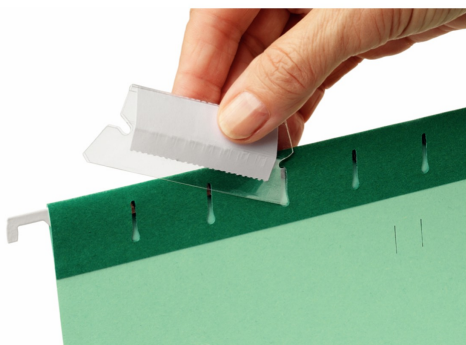

Identyfikatory wymienne do teczek zawieszanych Esselte Classic

Kod towaru:

ESSID94514

Producent:

Dostępność:

24-48h

Cena netto:

23.14 zł

Cena brutto:

28.46 zł

-
- Identyfikatory wymienne do teczek zawieszanych Esselte Classic
 - 5-centymetrowy przezroczysty plastikowy identyfikator z papierowymi etykietami w zestawie
 - Nadaje się do wszystkich teczek zawieszanych Esselte Classic