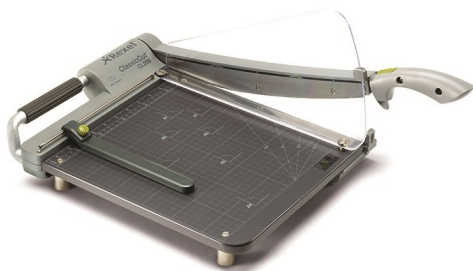

Promocja

Gilotyna Rexel ClassicCut CL200 A4

Kod towaru:

ESSGT2101972

Producent:

Dostępność:

24-48h

Cena netto:

505.69 zł

Cena brutto:

622.00 zł

- Stylowa i elegancka, ale również praktyczna i bezpieczna w użyciu
- Idealnie nadaje się do stosowania w biurze, środowisku edukacyjnym (np. szkoły) czy też w punktach usług kserograficznych
- Jest wyposażony w samoostrzące ostrze wykonane ze stali nierdzewnej, zintegrowany uchwyt do przenoszenia oraz solidną matę plastikową o podwyższonej trwałości
- Zdolność cięcia: max. 15 arkuszy o gramaturze 80gsm
- Format: A4
- Długość cięcia: max. 31cm
- Gwarancja: 2 lata
- Kolor: grafitowy